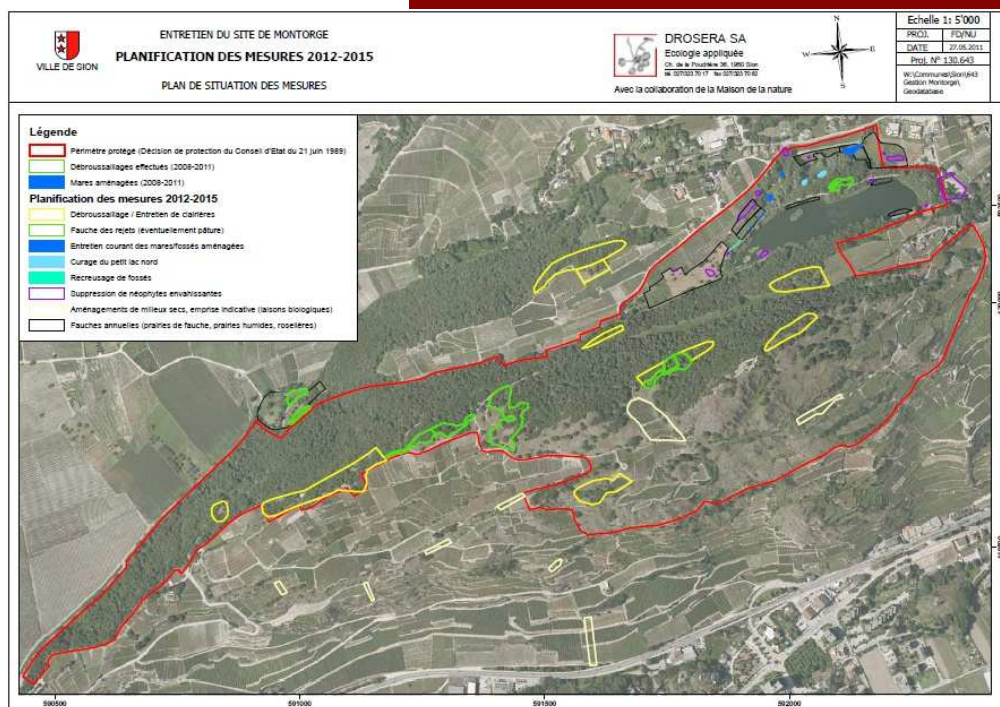

Dès le lundi 21 octobre et jusqu'à la fin de l'année 2013 auront lieu des travaux de rénovation et de mise aux normes de sécurité feu. Il est prévu notamment de réaménager les WC extérieurs ainsi que de créer une sortie de secours à l'étage.

La Maison de la Nature peut à nouveau compter sur la participation de l'Œuvre suisse d'entraide ouvrière (OSEO) à Sion pour la réalisation de la muséographie. Le menuisier responsable des ateliers de menuiserie à l'OSEO a déjà conçu les plans de la future exposition.

Plans d'une pièce de la prochaine expo conçus par Fabrice Fournier de l'OSEO Sion

Suivi biologique sur le site de Montorge

Un suivi de l'évolution de la faune et de la flore sur le site de Montorge a été réalisé par le bureau Drosera entre 2011 et 2013. Les biologistes ont fait l'inventaire des végétaux et des animaux en des lieux précis qu'ils investigaient chaque année. Ces placettes permanentes se trouvent autant dans les milieux sauvages (steppes du versant Sud de la colline, forêts des pentes Nord, rives du lac et marais) que dans les milieux cultivés (prés de fauche et vergers).

L'objectif de ces relevés est de juger les mesures d'entretien faites sur le site de Montorge.

Mesures d'entretien

Moutons roux du Valais

Du lundi 23 au samedi 28 septembre, 40 moutons roux du Valais seront gardés sur le site de Montorge par une gardienne de troupeaux et son border colie.